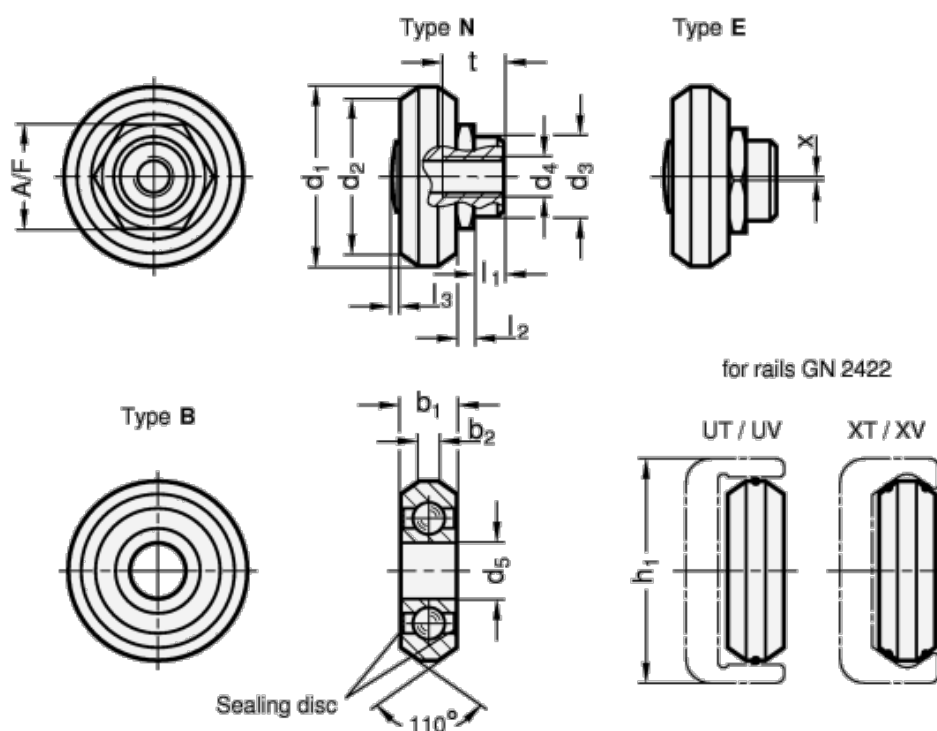

Varenummer: 20242628N2RS
 Beskrivelse: E+G kompakt leje GN 2426-28-N-2RS

Mål

A/F = 13	h1	= 28
b1 =	L1	= 3.8
b2 =	L2	= 2.2
d1 = 22.4	L3 max.	= 0.6
d2 = -	t	= 8
d3 = 10	Vægt i (g)	= 17
d4 = M5	x	=
d5 =		